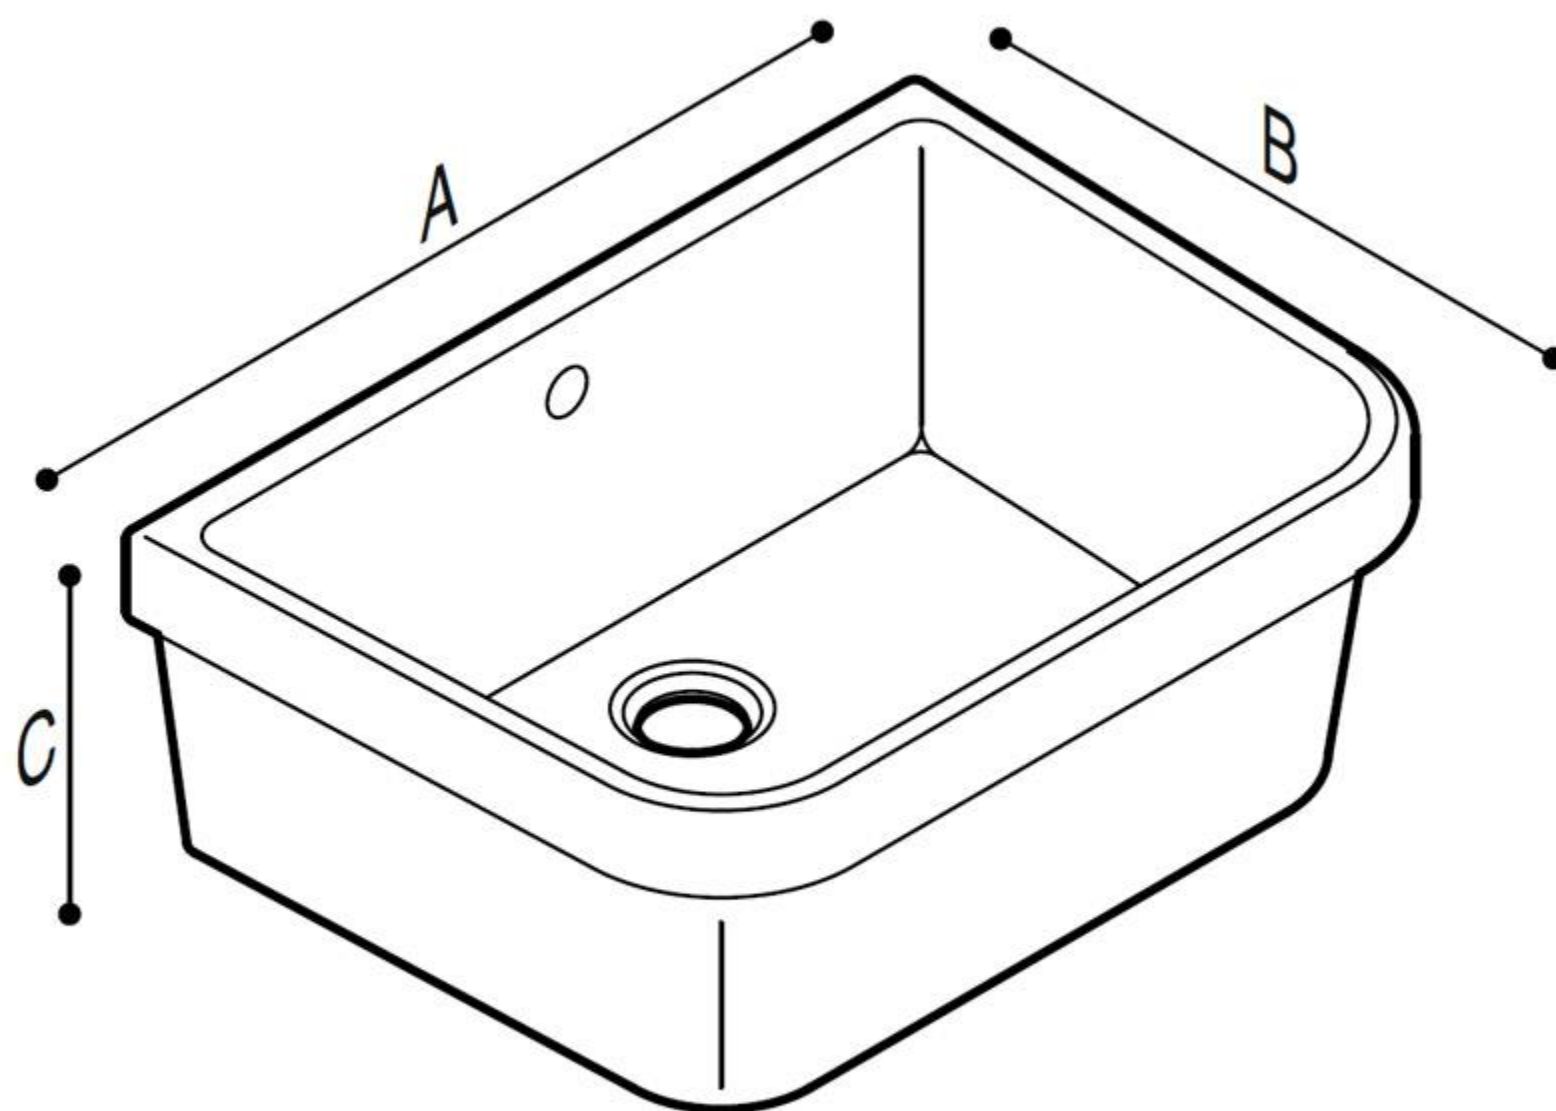

## STANDARD CLINICAL LAVABO

Lavabo clinique en céramique

- Matériel: Porcelaine sanitaire
- Dimensions: AxBxC 610x445x235
- Couleur disponible: blanc
- Poids: 9 kg

## STANDARD CLINICAL LAVABO

Artn°	AxBxC (mm)	poids	Charge
B41C0S03	610x445x235	9	

### Options:

Shelves for channel-type washbasin

**B41DCS23**